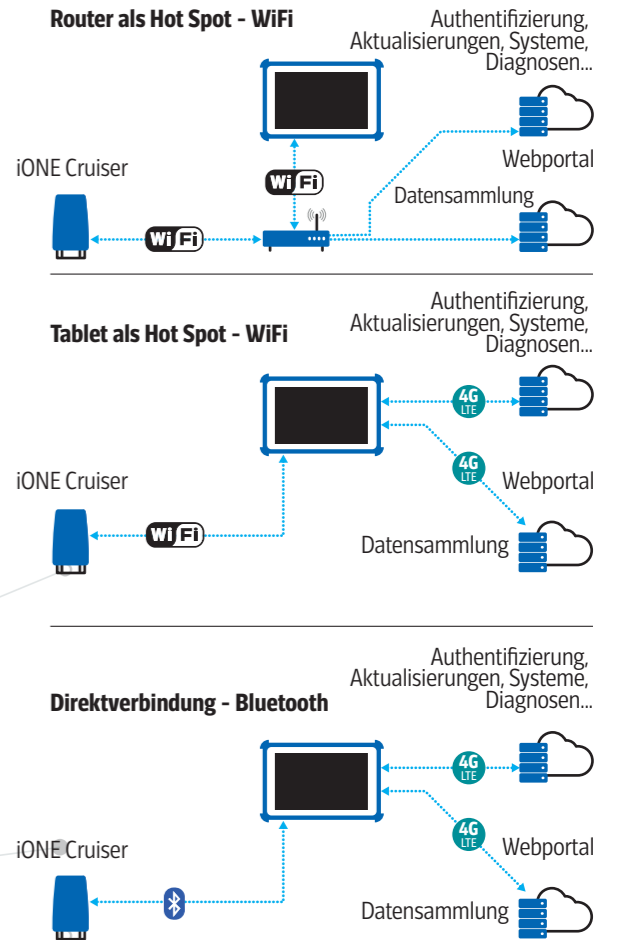

iONE CRUISER ändert radikal die bestehenden Arbeitsstandards, gestaltet die Diagnose schnell, einfach, intuitiv und macht sie für jedermann möglich!

Mit allen Fahrzeugen kompatible Diagnose-Oberfläche der neuesten Generation

Leistung auf höchstem Niveau: Diagnose des gesamten Fahrzeugs bereits nach wenigen Sekunden nach dem Herstellen der Verbindung verfügbar

Modulare Hard-/Software-Architektur

- Schnelle Implementierung neuer Fahrzeugtechnologien
- Schnelle Entwicklung und Ausgabe neuer Systeme

Von der Leistung der PC-Hardware unabhängig

● Produkteigenschaften
● Technische Daten

KONNEKTIVITÄT

TABLET*

SO
Android 9.0

Konnektivität
4G, NFC und GPS

Case
rugged, IP67

Abmessungen
10.1" LCD-TFT

Auflösung
1920 x 1200

Bildschirmschutz
Gorilla Glass

*optional

Gerätehalter für Nachladen und Software-Aktualisierungen

Mehrfarbige Status-LED

Lampenfunktion zur Beleuchtung des OBD Verbinders

Neue, fortschrittliche grafische Benutzeroberfläche